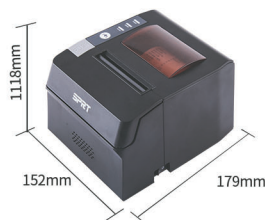

技术参数

SP-POS891/892

打印方式:行式热敏打印

点密度:8dots/mm,576dots/line

打印速度:250mm/s

打印纸宽:79.5±0.5mm

西文:ANK字符集,12×24点

中文:国标汉字,24×24点

接口:USB、串口、网口、钱箱接口

支持功能:缺纸报警、过热保护、语音播报

钱箱控制:DC24V,1A,6线RJ-11插座

电源要求:DC24V±10%,1.5A,A-1009-3P 电源插座

纸张类型:普通热敏纸

纸张厚度:0.06~0.08mm

最大外径:φ80mm(最小内径φ13mm)

上纸方式:简易上纸

切纸方式:自动切纸(全切/半切 可选)

外观尺寸:179mm×152mm×118mm(L×W×H)

打印头寿命:150KM

切刀寿命:1,500,000次

工作环境温度/湿度:5~50°C(工作环境温度)/10~80%(相对湿度)

存储环境温度/湿度:-20~60°C(存储环境温度)/10~90%(相对湿度)

应用行业

商超

银行

医疗

零售

地铁

服装

教育

餐饮

商超

餐饮

零售

SPRT 思普瑞特

北京思普瑞特科技发展有限公司
Beijing Spirit Technology Development Co., Ltd.
北京市海淀区上地四街1号院3号楼4层
010-5166 1178 (总机)

注:参数如有更改(以实际参数为准),恕不另行通知。关注官方微信