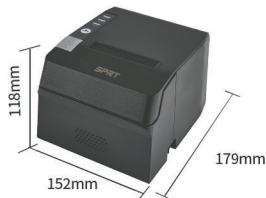

技术参数

SP-POS891/892

打印方式:行式热敏打印

点密度:8dots/mm,576dots/line

打印速度:250mm/s

打印纸宽:79.5±0.5mm

西文:ANK字符集,12×24点

中文:国标汉字,24×24点

接口:USB、串口、网口、钱箱接口

支持功能:缺纸报警、过热保护、语音播报

钱箱控制:DC24V,1A,6线RJ-11插座

电源要求:DC24V±10%,1.5A,A-1009-3P 电源插座

纸张类型:普通热敏纸

纸张厚度:0.06~0.08mm

最大外径:φ80mm(最小内径φ13mm)

上纸方式:简易上纸

切纸方式:自动切纸(全切/半切 可选)

外观尺寸:179mm×152mm×118mm(L×W×H)

打印头寿命:150KM

切刀寿命:1,500,000次

工作环境温度/湿度:5~50°C(工作环境温度)/10~80%(相对湿度)

存储环境温度/湿度:-20~60°C(存储环境温度)/10~90%(相对湿度)

应用行业

商超

银行

医疗

零售

地铁

服装

教育

餐饮

商超

餐饮

零售

SPRT 思普瑞特

北京思普瑞特科技发展有限公司
Beijing Spirit Technology Development Co., Ltd.
北京市海淀区上地四街1号院3号楼4层
010-5166 1178 (总机)

注:参数如有更改(以实际参数为准),恕不另行通知。关注官方微信