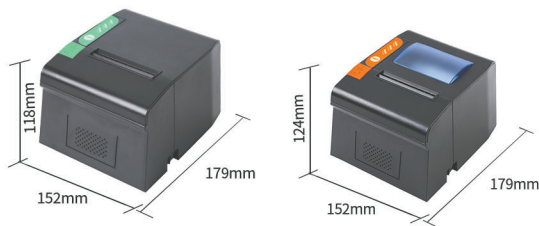

SPRT 思普瑞特

北京思普瑞特科技发展有限公司
Beijing Spirit Technology Development Co., Ltd.
北京市海淀区上地四街1号院3号楼4层
010-5166 1178 (总机)

注:参数如有更改(以实际参数为准),恕不另行通知。关注官方微信