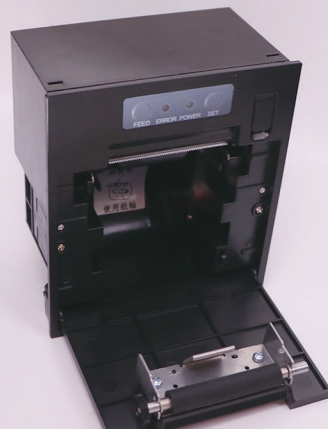

# 微型打印机

- ◆支持58mm票据纸张
- ◆前固定安装方式
- ◆纸宽居中调节
- ◆前开盖开门方式, 轻松换纸

## SP-RMD17

体积小巧

开门检测

**SPRT 思普瑞特**

专注, 可靠, 中国特种打印机优秀品牌

# SP-RMD17

打印方式:行式热敏打印

打印密度:8点/毫米(203dpi),384点/行

打印速度:MAX:70mm/s

有效打印宽度:48mm

打印纸宽:57.5mm±0.5mm

自定义字符:支持

图形打印:支持不同密度点图及下载位图打印

中文:GB18030字符集,24×24点阵

西文:ASCII:12×24点阵

一维码:UPC-A;UPC-E;EAN-13;EAN-8;CODE39;CODE93;CODABAR;ITF25;CODE128

接口:串口、并口、USB、钱箱

支持功能:缺纸报警、开门检测、过热保护、防静电保护

电源要求:DC12V±10%,2A,2114S-02 电源插座

钱箱控制:DC12V,1A,6线RJ-11插座。(支持24V钱箱)