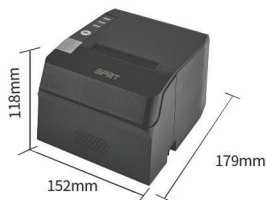

技术参数

SP-POS891/892

打印方式:行式热敏打印

点密度:8dots/mm,576dots/line

打印速度:250mm/s

打印纸宽:79.5±0.5mm

西文:ANK字符集,12×24点

中文:国标汉字,24×24点

接口:USB、串口、网口、钱箱接口

支持功能:缺纸报警、过热保护、语音播报

钱箱控制:DC24V,1A,6线RJ-11插座

电源要求:DC24V±10%,1.5A,A-1009-3P 电源插座

纸张类型:普通热敏纸

纸张厚度:0.06~0.08mm

最大外径:φ80mm(最小内径φ13mm)

上纸方式:简易上纸

切纸方式:自动切纸(半切)

外观尺寸:179mm×152mm×118mm(L×W×H)

打印头寿命:150KM

切刀寿命:1,500,000次

工作环境温度/湿度:5~50°C(工作环境温度)/10~80%(相对湿度)

存储环境温度/湿度:-20~60°C(存储环境温度)/10~90%(相对湿度)

应用行业

商超

银行

医疗

零售

地铁

服装

教育

餐饮

商超

餐饮

零售

SPRT 思普瑞特

北京思普瑞特科技发展有限公司
Beijing Spirit Technology Development Co., Ltd.
北京市海淀区上地四街1号院3号楼4层
010-5166 1178 (总机)

注:参数如有更改(以实际参数为准),恕不另行通知。关注官方微信