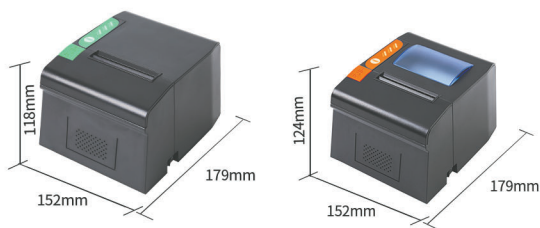

SPRT 思普瑞特

北京思普瑞特科技发展有限公司
Beijing Spirit Technology Development Co., Ltd.
北京市海淀区上地四街1号院3号楼4层
010-5166 1178 (总机)

注:参数如有更改(以实际参数为准),恕不另行通知。关注官方微信